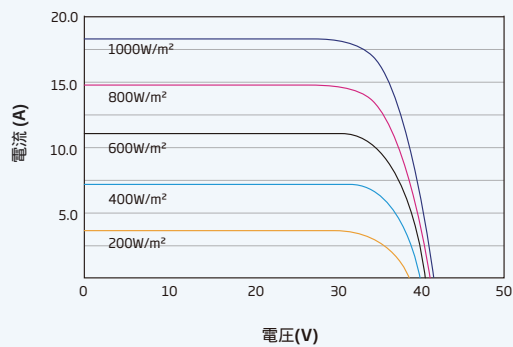

PVモジュールの寸法(mm)

表面図

裏面図

PVモジュール (590W) I-V 曲線

PVモジュール (590W) P-V 曲線

注意: 製品を使用する前に安全および設置に関する説明書をお読みください

© 2020 Trina Solar Co., Ltd. 版權所有。本データシートに記載された仕様は予告なく変更されることがあります

Version number: TSM_JP_Oct_2020_PA2