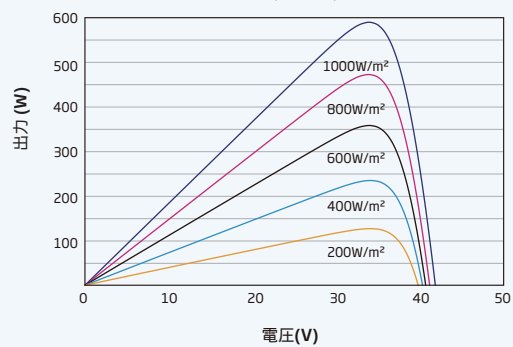

PVモジュールの寸法(mm)

表面図

裏面図

PVモジュール (590W) I-V 曲線

PVモジュール (590W) P-V 曲線

注意: 製品を使用する前に安全および設置に関する説明書をお読みください

© 2020 Trina Solar Co., Ltd. 版權所有。本データシートに記載された仕様は予告なく変更されることがあります

Version number: TSM_JP_Oct_2020_PA2