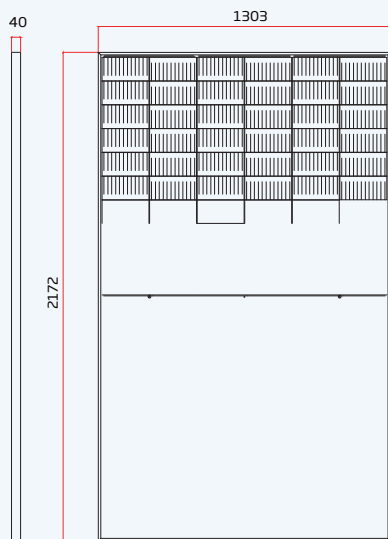

PVモジュールの寸法(mm)

表面図

裏面図

PVモジュール (590W) I-V 曲線

PVモジュール (590W) P-V 曲線

注意: 製品を使用する前に安全および設置に関する説明書をお読みください

© 2020 Trina Solar Co., Ltd. 版權所有。本データシートに記載された仕様は予告なく変更されることがあります

Version number: TSM_JP_Oct_2020_PA2